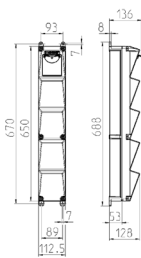

## AMAXX® s Steckdosenkombination

Bestellnr. 960051

- anschlussfertig verdrahtet
- Gehäuse und Doseneinsatz aus AMAPLAST®
- Absicherung unter transparenter Betätigungsklappe
- mit Schwenkrahmen, nach rechts und links um 90° schwenkbar

### Technische Daten

CEE 16 A, 5 p, 400 V	1
SCHUKO®	2
Absicherung	<ul style="list-style-type: none"> <li>• 1 FI 40 A, 4 p, 0,03 A</li> <li>• 1 LS 16 A, 3 p, C</li> <li>• 1 LS 16 A, 1 p, C</li> </ul>
Vorsicherung max.	63 A
InA	32 A
RDF	1
Anschluss/Zuleitung	• für 1 flexible Leitung bis 5 x 10 mm <sup>2</sup>
Schutzart	IP 44
Gehäusematerial	Kunststoff
Gewicht	4650 g
Höhe	650 mm
Breite	112.5 mm

### Abmessungen

Zeichnung 1 MB 541

Tiefen-Abmessungen bei unterschiedlicher Bestückung.

Steckdosen	Schutzart	Tiefe
SCHUKO® 16A, 230 V	IP 44	140 mm
	IP 67	157 mm
CEE 16A, 3p, 230V	IP 44	170 mm
	IP 67	169 mm
CEE 16A, 5p, 400V	IP 44	172 mm
	IP 67	174 mm
CEE 32A, 5p, 400V	IP 44	182 mm
	IP 67	188 mm

Leitungseinführungen: geschlossen, zum Ausschneiden. 1 x M 25 oben und 1 x M 25 unten oder 1 x M 32 oben und 1 x M 32 unten, dazu 1 x M 20 oben/unten zum Ausschneiden.