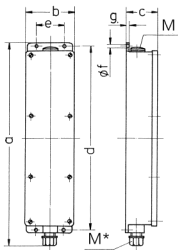

Steckdosenleiste

Bestellnr. 96705

- anschlussfertig verdrahtet
- Gehäuse elektrograu RAL 7035
- Gehäuse und Doseneinsatz aus AMAPLAST®
- Aufhängebügel wird beigelegt

Technische Daten

CEE 16 A, 5 p, 400 V	3
Anschluss/Zuleitung	• für 1 Leitung bis 5 x 10 mm ²
Schutzart	IP 44
Gehäusematerial	Kunststoff
Gewicht	1283 g
Höhe	401 mm
Breite	97 mm

Abmessungen

Zeichnung	5 MB 35																		
Maße in mm	<table border="1"> <tr><td>a</td><td>401</td></tr> <tr><td>b</td><td>97</td></tr> <tr><td>c</td><td>63</td></tr> <tr><td>d</td><td>364</td></tr> <tr><td>e</td><td>56</td></tr> <tr><td>f</td><td>5,5</td></tr> <tr><td>g</td><td>4</td></tr> <tr><td>M</td><td>25</td></tr> <tr><td>M*</td><td>25</td></tr> </table>	a	401	b	97	c	63	d	364	e	56	f	5,5	g	4	M	25	M*	25
a	401																		
b	97																		
c	63																		
d	364																		
e	56																		
f	5,5																		
g	4																		
M	25																		
M*	25																		