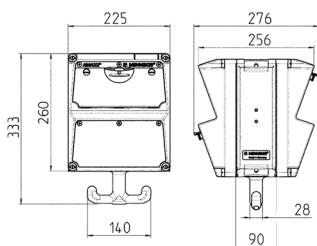

AMAXX® Steckdosenkombination

Bestellnr. 970004GE

- anschlussfertig verdrahtet
- seitlich anschnarriert
- Gehäuse und Doseneinsatz aus AMAPLAST®
- Absicherung unter transparenter Betätigungsclappe
- mit Aufhängeösen oben, Griffhaken unten und beiliegendem Kettenset

Technische Daten

CEE 16 A, 5 p, 400 V	2
SCHUKO®	4
Absicherung	<ul style="list-style-type: none"> • 1 FI 40 A, 4 p, 0,03 A • 2 LS 16 A, 3 p, C • 4 LS 16 A, 1 p, C
Vorsicherung max.	40 A
InA	40 A
RDF	0.7
Anschluss/Zuleitung	• für 1 Leitung bis 5 x 10 mm ²
Schutzart	IP 44
Gehäusematerial	Kunststoff
Gewicht	5000 g
Höhe	260 mm
Breite	225 mm

Abmessungen

Zeichnung 1 MB 630

Tiefen-Abmessungen bei unterschiedlicher Bestückung.

Steckdosen	Schutzart	Tiefe
SCHUKO® 16A, 230 V	IP 44	282 mm
	IP 67	326 mm
CEE 16A, 3p, 230V	IP 44	342 mm
	IP 67	350 mm
CEE 16A, 5p, 400V	IP 44	354 mm
	IP 67	362 mm
CEE 32A, 5p, 400V	IP 44	372 mm
	IP 67	382 mm

Leitungseinführungen: geschlossen, zum Ausschneiden.
1 x M 32 oben, 1 x M 25 oben und 1 x M 20 oben.