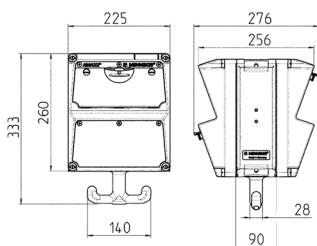

AMAXX® Steckdosenkombination

Bestellnr. 970004SI

- anschlussfertig verdrahtet
- seitlich anschnarriert
- Gehäuse und Doseneinsatz aus AMAPLAST®
- Absicherung unter transparenter Betätigungsclappe
- mit Aufhängeösen oben, Griffhaken unten und beiliegendem Kettenset

Technische Daten

CEE 16 A, 5 p, 400 V	2
SCHUKO®	4
Absicherung	<ul style="list-style-type: none"> • 1 FI 40 A, 4 p, 0,03 A • 2 LS 16 A, 3 p, C • 4 LS 16 A, 1 p, C
Vorsicherung max.	40 A
InA	40 A
RDF	0.7
Anschluss/Zuleitung	• für 1 Leitung bis 5 x 10 mm ²
Schutzart	IP 44
Gehäusematerial	Kunststoff
Gewicht	5000 g
Höhe	260 mm
Breite	225 mm

Abmessungen

Zeichnung 1 MB 630

Tiefen-Abmessungen bei unterschiedlicher Bestückung.

Steckdosen	Schutzart	Tiefe
SCHUKO® 16A, 230 V	IP 44	282 mm
	IP 67	326 mm
CEE 16A, 3p, 230V	IP 44	342 mm
	IP 67	350 mm
CEE 16A, 5p, 400V	IP 44	354 mm
	IP 67	362 mm
CEE 32A, 5p, 400V	IP 44	372 mm
	IP 67	382 mm

Leitungseinführungen: geschlossen, zum Ausschneiden.
1 x M 32 oben, 1 x M 25 oben und 1 x M 20 oben.