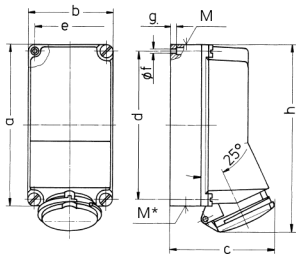

2-fach-Steckdose

Bestellnr. 97823

- Schraubkontakt
- CEE- und Steckdose SCHUKO® in einem Gehäuse
- Steckdose SCHUKO® abgesichert mit 1 LS-Schalter 16 A, 1 p, C

Technische Daten

CEE 32 A, 5 p, 400 V	1
SCHUKO®	1
Schutzart	IP 44
Gehäusematerial	Kunststoff
Gewicht	1314 g
Höhe	225 mm
Breite	118 mm

Abmessungen

Zeichnung 1 MB 285	Amp.	16	32	63
Maße in mm	a	225	225	264
	b	118	118	163
	c	141	146	194
	d	208	208	240
	e	101	101	140
	f	6,3	6,3	8,1
	g	8	8	8
	h	254	264	300
	M	1x25 u. 1x32	1x25 u. 1x32	40
	M*	2x25	2x25	40