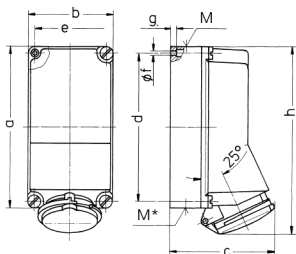

2-fach-Steckdose

Bestellnr. 98119

- Schraubkontakt
- CEE- und Steckdose SCHUKO® in einem Gehäuse
- Steckdose SCHUKO® abgesichert mit 1 LS-Schalter 16 A, 1 p, K

Technische Daten

CEE 32 A, 5 p, 400 V	1
SCHUKO®	1
Schutzart	IP 44
Gehäusematerial	Kunststoff
Gewicht	1292 g
Höhe	225 mm
Breite	118 mm

Abmessungen

Zeichnung	Amp.	16	32	63
1 MB 285				
Maße in mm				
a		225	225	264
b		118	118	163
c		141	146	194
d		208	208	240
e		101	101	140
f		6,3	6,3	8,1
g		8	8	8
h		254	264	300
M		1x25 u. 1x32	1x25 u. 1x32	40
M*		2x25	2x25	40