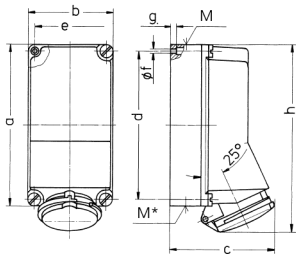

2-fach-Steckdose

Bestellnr. 98166

- Schraubkontakt
- CEE- und Steckdose SCHUKO® in einem Gehäuse
- Steckdose SCHUKO® abgesichert mit 1 Neozed D 01, 1 p

Technische Daten

CEE 32 A, 5 p, 400 V	1
SCHUKO®	1
Schutzart	IP 44
Gehäusematerial	Kunststoff
Gewicht	1240 g
Höhe	225 mm
Breite	118 mm

Abmessungen

Zeichnung 1 MB 285	Amp.	16	32	63
Maße in mm	a	225	225	264
	b	118	118	163
	c	141	146	194
	d	208	208	240
	e	101	101	140
	f	6,3	6,3	8,1
	g	8	8	8
	h	254	264	300
	M	1x25 u. 1x32	1x25 u. 1x32	40
	M*	2x25	2x25	40