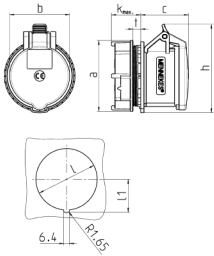

RAPIDO® Anbausteckdose mit TwinCONTACT

Bestellnr. 988

- schraubenlose Feder-Klemm-Technik
- zum Durchverdrahten geeignet
- für Wanddurchbruch 70 mm Ø
- Zentralbefestigung

Technische Daten

Ampere	32 A
Pole	4 p
Volt	400 V
Uhrzeitstellung	6 h
Hertz	50-60 Hz
Anschluss technik	Schraubenlos - TwinCONTACT
Kontakt	standard
Schutzart	IP 44
Gewicht	234 g
Prüfzeichen	DE,VDE

Abmessungen

Zeichnung 1 MB 468	Amp. Pole	16		32		
		4	5	3	4	5
Maße in mm	a	81	81	81	81	81
	b	66	69	71	71	80
	c	58	55	66	66	64
	k	max. 33 max. 33		max. 33 max. 33 max. 33		
	h	100	102	101	101	108
	l	70	70	70	70	70
	l1	37,75	37,75	37,75	37,75	37,75
	t	2,9	2,9	2,9	2,9	2,9
Klemmen für Leiterquer-		1,5	1,5	2,5	2,5	2,5
schnitt von bis mm²		—4	—4	—6	—6	—6