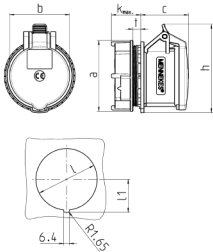

RAPIDO® Anbausteckdose mit TwinCONTACT

Bestellnr. 997AB

- Schraubenlose Feder-Klemm-Technik
- zum Durchverdrahten geeignet
- für Wanddurchbruch 61 mm Ø
- Zentralbefestigung

Technische Daten

Ampere	16 A
Pole	3 p
Volt	230 V
Uhrzeitstellung	6 h
Hertz	50-60 Hz
Anschlussstechnik	Schraubenlos - TwinCONTACT
Kontakt	standard
Schutzart	IP 44
Gewicht	140 g

Abmessungen

Zeichnung	Amp.	16
1 MB 468	Pole	3
Maße in mm	a	69
	b	57
	c	55
	k	max. 30
	h	87
	l	61
	l1	33,25
	t	2-9
Klemmen für Leiterquerschnitt von bis mm²	1,5	—4