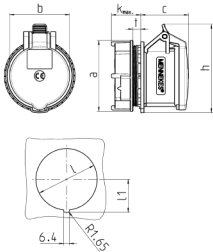

RAPIDO® Anbausteckdose mit TwinCONTACT

Bestellnr. 997

- schraubenlose Feder-Klemm-Technik
- zum Durchverdrahten geeignet
- für Wanddurchbruch 61 mm Ø
- Zentralbefestigung

Technische Daten

Ampere	16 A
Pole	3 p
Volt	230 V
Uhrzeitstellung	6 h
Hertz	50-60 Hz
Anschlussstechnik	Schraubenlos - TwinCONTACT
Kontakt	standard
Schutzart	IP 44
Gewicht	140 g

Abmessungen

Zeichnung	Amp.	16
1 MB 468	Pole	3
Maße in mm	a	69
	b	57
	c	55
	k	max. 30
	h	87
	l	61
	l1	33,25
	t	2-9
Klemmen für Leiterquerschnitt von bis mm²	1,5	—4