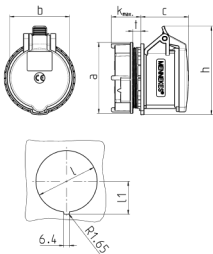

RAPIDO® Anbausteckdose mit TwinCONTACT

Bestellnr. 998

- schraubenlose Feder-Klemm-Technik
- zum Durchverdrahten geeignet
- für Wanddurchbruch 70 mm Ø
- Zentralbefestigung

Technische Daten

Ampere	16 A
Pole	4 p
Volt	400 V
Uhrzeitstellung	6 h
Hertz	50-60 Hz
Anschluss-technik	Schraubenlos - TwinCONTACT
Kontakt	standard
Schutzart	IP 44
Gewicht	42 g

Abmessungen

Zeichnung	Amp.	16		32		
		4	5	3	4	5
1 MB 468	Pole					
Maße in mm	a	81	81	81	81	81
	b	66	69	71	71	80
	c	58	55	66	66	64
	k	max. 33	max. 33	max. 33	max. 33	max. 33
	h	100	102	101	101	108
	l	70	70	70	70	70
	lt	37,75	37,75	37,75	37,75	37,75
	t	2-9	2-9	2-9	2-9	2-9
Klemmen für Leiterquer-						
schnitt von bis mm²		1,5	1,5	2,5	2,5	2,5
		-4	-4	-6	-6	-6