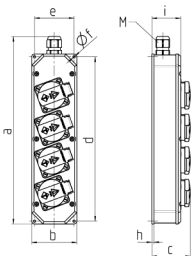

## Steckdosenleiste

Bestellnr. 88678

- anschlussfertig verdrahtet
- Gehäuse lichtgrau RAL 7035
- Gehäuse und Doseneinsatz aus AMAPLAST®

## Technische Daten

SCHUKO®	4
Anschluss/Zuleitung	• für 1 Leitung bis 3 x 2,5 mm <sup>2</sup>
Schutzart	IP 44
Gehäusematerial	Kunststoff
Gewicht	700 g
Höhe	330 mm
Breite	80 mm

## Abmessungen

Zeichnung		
1 MB 446		
Maße in mm	a	330
	b	80
	c	68
	d	290
	e	70
	f	4,3
	h	3,8
	i	51
	M	20