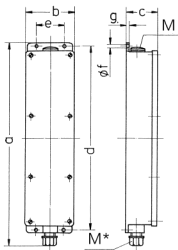

## Steckdosenleiste

Bestellnr. 95996

- anschlussfertig verdrahtet
- Gehäuse lichtgrau RAL 7035
- Gehäuse und Doseneinsatz aus AMAPLAST®
- Aufhängebügel wird beigelegt

## Technische Daten

SCHUKO®	2
Anschluss/Zuleitung	• für 1 Leitung bis 5 x 2,5 mm <sup>2</sup>
Schutzart	IP 44
Gehäusematerial	Kunststoff
Gewicht	861 g
Höhe	401 mm
Breite	97 mm

## Abmessungen

Zeichnung		
5 MB 35		
Maße in mm	a	401
	b	97
	c	63
	d	364
	e	56
	f	5,5
	g	4
	M	25
	M*	25