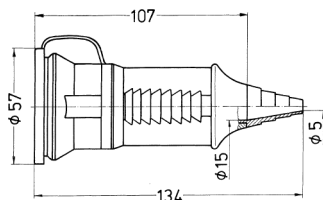

## Kupplung SCHUKO®

Bestellnr. 10751

- Schraubkontakt
- mit Kabelknickschutz und Deckel
- für Leitungen bis 3 x 2,5 mm<sup>2</sup>, bis H07RN-F

## Technische Daten

Ampere	16 A
Pole	3 p
Volt	230 V
Anschlussstechnik	Schraubkontakt
Kontakt	standard
Schutzart	IP 44
Shutter	false
Gewicht	82 g
Prüfzeichen	DE, VDE, AT, ÖVE

## Abmessungen

Zeichnung  
3 MB 39

Maße in mm