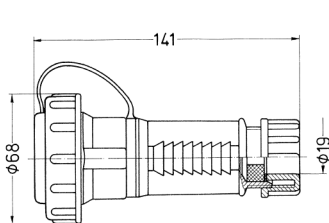

Kupplung SCHUKO®

Bestellnr. 10833

- Schraubkontakt
- mit Deckel und Bajonetting am Band
- für Leitungen bis 3 x 2,5 mm², bis H07RN-F

Technische Daten

Ampere	16 A
Pole	2 p+E
Volt	230 V
Anschlussstechnik	Schraubkontakt
Kontakt	standard
Schutzart	IP 68
Shutter	false
Gewicht	132 g
Prüfzeichen	DE, VDE

Abmessungen

Zeichnung
3 MB 41

Maße in mm