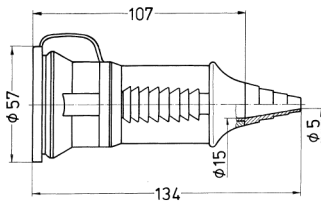

Kupplung SCHUKO®

Bestellnr. 10842

- Schraubkontakt
- mit Kabelknickschutz und Deckel
- für Leitungen bis 3 x 2,5 mm², bis H07RN-F

Technische Daten

Ampere	16 A
Pole	2 p+E
Volt	230 V
Anschlussstechnik	Schraubkontakt
Kontakt	standard
Schutzart	IP 44
Shutter	false
Gewicht	82 g
Prüfzeichen	DE, VDE, AT, ÖVE

Abmessungen

Zeichnung
3 MB 39

Maße in mm