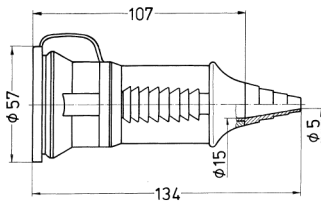

Kupplung SCHUKO®

Bestellnr. 10844

- Schraubkontakt
- mit Kabelknickschutz und Deckel
- für Leitungen bis 3 x 2,5 mm², bis H07RN-F

Technische Daten

Ampere	16 A
Pole	2 p+E
Volt	230 V
Anschlussstechnik	Schraubkontakt
Kontakt	standard
Schutzart	IP 44
Shutter	false
Gewicht	83 g
Prüfzeichen	DE, VDE, AT, ÖVE

Abmessungen

Zeichnung
3 MB 39

Maße in mm