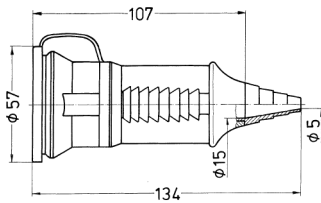

Kupplung SCHUKO®

Bestellnr. 10845

- Schraubkontakt
- mit Kabelknickschutz und Deckel
- für Leitungen bis 3 x 2,5 mm², bis H07RN-F

Technische Daten

Ampere	16 A
Pole	2 p+E
Volt	230 V
Anschlussstechnik	Schraubkontakt
Kontakt	standard
Schutzart	IP 44
Shutter	false
Gewicht	83 g
Prüfzeichen	DE, VDE, AT, ÖVE

Abmessungen

Zeichnung
3 MB 39

Maße in mm