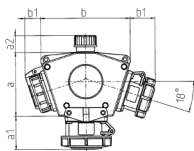

DELTA-BOX TM

Bestellnr. 10861

- Schraubkontakt
- Bajonettdeckel am Band
- mit montierter Aufhängevorrichtung
- mit Aufhängebügel

Technische Daten

SCHUKO®	3
Anschluss/Zuleitung	• für 1 Leitung bis 3 x 10 mm ²
Schutzart	IP 68
Shutter	false
Gehäusematerial	Kunststoff
Gewicht	791 g

Abmessungen

3 MB 45			
Pos.	Steckdosen	Schutzart	Maße
a			114,0 mm
a1	SCHUKO® 16 A, 230 V	IP 68	35,0 mm
a1	CEE 16 A, 3 p, 230 V	IP 67	56,3 mm
a1	CEE 16 A, 5 p, 400 V	IP 67	59,0 mm
a2			30,0 mm
b			160,0 mm
b1	SCHUKO® 16 A, 230 V	IP 44	24,0 mm
b1	CEE 16 A, 3 p, 230 V	IP 44	44,3 mm
b1	CEE 16 A, 5 p, 400 V	IP 44	47,0 mm
c			133,0 mm
d			97,0 mm
y			17,0 mm