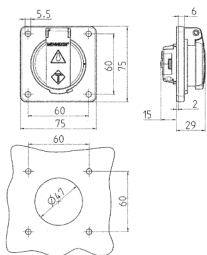

Anbausteckdose SCHUKO®

Bestellnr. 11013F

- für ortsfesten Einsatz
- mit Klappdeckel
- auch für Kabelkanäle und UP-Kästen geeignet
- 3 Steckklemmen als Verbindungsklemmen von 1,5 – 2,5 mm²

Technische Daten

Ampere	16 A
Pole	2 p+E
Volt	230 V
Anschlussstechnik	Steckklemmen
Kontakt	standard
Schutzart	IP 54
Shutter	false
Flansch	75x75 mm
Bohrloch	60x60 mm
Gewicht	60 g
Prüfzeichen	DE, VDE

Abmessungen

Zeichnung
1 MB 593

Maße in mm