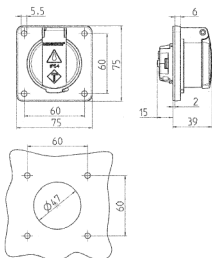

Anbausteckdose SCHUKO®

Bestellnr. 11311F

- für ortsveränderlichen Einsatz
- mit Klappdeckel
- auch für Kabelkanäle und UP-Kästen geeignet
- 3 Steckklemmen als Verbindungsklemmen von 1,5 – 2,5 mm²

Technische Daten

Ampere	16 A
Pole	2 p+E
Volt	230 V
Anschlussstechnik	Steckklemmen
Kontakt	standard
Schutzart	IP 54
Shutter	false
Flansch	75x75 mm
Bohrloch	60x60 mm
Gewicht	60 g

Abmessungen

Zeichnung
1 MB 592

Maße in mm