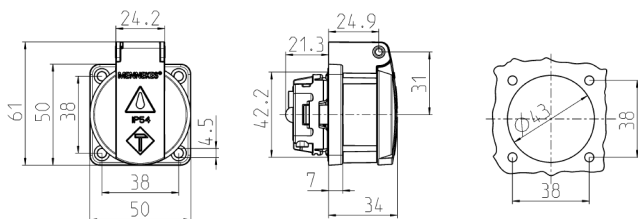

Anbausteckdose SCHUKO®

Bestellnr. 11312

- für ortsveränderlichen Einsatz
- mit Dichtkragen
- mit Klappdeckel
- 3 Steckklemmen als Verbindungsklemmen von 1,5 - 2,5 mm²
- andere Farben auf Anfrage

Technische Daten

Ampere	16 A
Pole	2 p+E
Volt	230 V
Anschlussstechnik	Steckklemmen
Kontakt	standard
Schutzart	IP 54
Shutter	false
Flansch	50x50 mm
Bohrloch	38x38 mm
Gewicht	60 g
Prüfzeichen	DE, VDE

Abmessungen

Zeichnung
1 MB 5861

Maße in mm