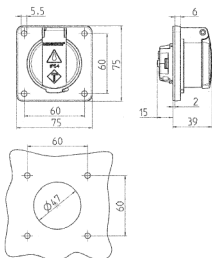

Anbausteckdose SCHUKO®

Bestellnr. 11331F

- für ortsveränderlichen Einsatz
- mit Klappdeckel
- auch für Kabelkanäle und UP-Kästen geeignet
- 3 Schraubklemmen als Verbindungsklemmen von 1,5 – 2,5 mm²

Technische Daten

Ampere	16 A
Pole	2 p+E
Volt	230 V
Anschlussstechnik	Schraubkontakt
Kontakt	standard
Schutzart	IP 54
Shutter	false
Flansch	75x75 mm
Bohrloch	60x60 mm
Gewicht	80 g

Abmessungen

Zeichnung
1 MB 592
Maße in mm