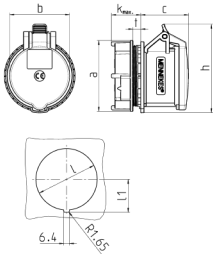

### Technische Daten

|                   |                            |
|-------------------|----------------------------|
| Ampere            | 16 A                       |
| Pole              | 4 p                        |
| Volt              | 230 V                      |
| Uhrzeitstellung   | 9 h                        |
| Hertz             | 50-60 Hz                   |
| Anschlussstechnik | Schraubenlos - TwinCONTACT |
| Kontakt           | standard                   |
| Schutzart         | IP 44                      |
| Gewicht           | 182 g                      |

### Abmessungen

| Zeichnung<br>1 MB 468                          | Amp.<br>Pole | 16              |       | 32                      |       |       |
|--|--------------|-----------------|-------|-------------------------|-------|-------|
|  |              | 4               | 5     | 3                       | 4     | 5     |
| Maße in mm                                     | a            | 81              | 81    | 81                      | 81    | 81    |
|  | b            | 66              | 69    | 71                      | 71    | 80    |
|  | c            | 58              | 55    | 66                      | 66    | 64    |
|  | k            | max. 33 max. 33 |       | max. 33 max. 33 max. 33 |       |       |
|  | h            | 100             | 102   | 101                     | 101   | 108   |
|  | l            | 70              | 70    | 70                      | 70    | 70    |
|  | lt           | 37,75           | 37,75 | 37,75                   | 37,75 | 37,75 |
|  | t            | 2-9             | 2-9   | 2-9                     | 2-9   | 2-9   |
| Klemmen für Leiterquer-<br>schnitt von bis mm² |              | 1,5             | 1,5   | 2,5                     | 2,5   | 2,5   |
|  |              | -4              | -4    | -6                      | -6    | -6    |