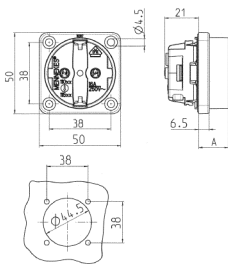

## Anbausteckdose SCHUKO®

Bestellnr. 11511

- ohne Klappdeckel
- 3 Steckklemmen als Verbindungsklemmen von 1,5 - 2,5 mm<sup>2</sup>
- Andere Farben auf Anfrage

### Technische Daten

Ampere	16 A
Pole	2 p+E
Volt	230 V
Anschlussstechnik	Steckklemmen
Kontakt	standard
Schutzart	IP 20
Shutter	false
Flansch	50x50 mm
Bohrloch	38x38 mm
Gewicht	31 g
Prüfzeichen	DE, VDE, NL, Kema

### Abmessungen

Zeichnung 1 MB 450 Maße in mm	Maße A
SCHUKO	18,3
Franz./belgische Norm	15,8
Dänische Norm	15,8