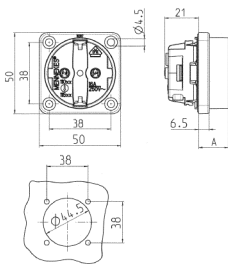

Anbausteckdose SCHUKO®

Bestellnr. 11512

- ohne Klappdeckel
- 3 Steckklemmen als Verbindungsklemmen von 1,5 - 2,5 mm²
- Andere Farben auf Anfrage

Technische Daten

Ampere	16 A
Pole	2 p+E
Volt	230 V
Anschlussstechnik	Steckklemmen
Kontakt	standard
Schutzart	IP 20
Shutter	false
Flansch	50x50 mm
Bohrloch	38x38 mm
Gewicht	31 g
Prüfzeichen	DE, VDE, NL, Kema

Abmessungen

Zeichnung 1 MB 450 Maße in mm	Maße A
SCHUKO	18,3
Franz./belgische Norm	15,8
Dänische Norm	15,8