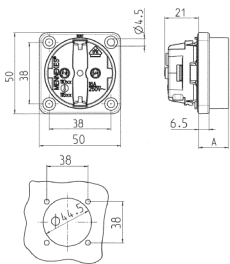

## Anbausteckdose SCHUKO®

Bestellnr. 11531

- ohne Klappdeckel
- 3 Schraubklemmen als Verbindungsklemmen von 1,5 - 2,5 mm<sup>2</sup>
- Andere Farben auf Anfrage

### Technische Daten

Ampere	16 A
Pole	2 p+E
Volt	230 V
Anschlussstechnik	Schraubkontakt
Kontakt	standard
Schutzart	IP 20
Shutter	false
Flansch	50x50 mm
Bohrloch	38x38 mm
Gewicht	31 g
Prüfzeichen	DE, VDE, NL, Kema

### Abmessungen

Zeichnung 1 MB 450 Maße in mm	Maße A
SCHUKO	18,3
Franz./belgische Norm	15,8
Dänische Norm	15,8