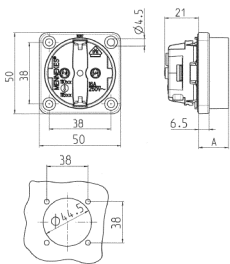

Anbausteckdose SCHUKO®

Bestellnr. 11532

- ohne Klappdeckel
- 3 Schraubklemmen als Verbindungsklemmen von 1,5 - 2,5 mm²
- Andere Farben auf Anfrage

Technische Daten

Ampere	16 A
Pole	2 p+E
Volt	230 V
Anschlussstechnik	Schraubkontakt
Kontakt	standard
Schutzart	IP 20
Shutter	false
Flansch	50x50 mm
Bohrloch	38x38 mm
Gewicht	40 g
Prüfzeichen	DE, VDE, NL, Kema

Abmessungen

Zeichnung 1 MB 450 Maße in mm	Maße A
SCHUKO	18,3
Franz./belgische Norm	15,8
Dänische Norm	15,8