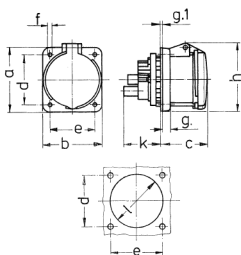

Anbausteckdose

Bestellnr. 1261AE

- Schraubkontakt
- X-CONTACT®
- gerade Steckrichtung

Technische Daten

Ampere	63 A
Pole	3 p
Volt	230 V
Uhrzeitstellung	6 h
Hertz	50-60 Hz
Anschlussstechnik	Schraubkontakt
Kontakt	X-CONTACT®
Schutzart	IP 44
Flansch	107x100 mm
Bohrloch	85x77 mm
Gewicht	523 g

Abmessungen

Zeichnung	Amp.	63		
		3	4	5
1 MB 211	Pole			
Maße in mm	a	107	107	107
	b	100	100	100
	c	80	80	80
	d	85	85	85
	e	77	77	77
	f	6	6	6
	g	12	12	12
	g.1	2	2	2
	h	113	113	113
	k	55	55	55
	l	88	88	88
Klemmen für Leiterquer-		6	6	6
schnitt von bis mm ²		-25	-25	-25