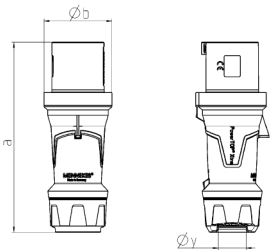

## Stecker PowerTOP® Xtra

Bestellnr. 13105

- Schraubkontakt
- gummierte Griffflächen
- Rahmenklemmen
- hochwärmebeständige Kontaktträger
- vernickelte Kontakte
- Verschraubung mit Abdichtung
- Zugentlastung und Kabelknickschutz
- Gehäuse mit Gewindeverschluss
- Sicherungsschieber für Gehäuse und Verschraubung

## Technische Daten

Ampere	63 A
Pole	4 p
Volt	230 V
Uhrzeitstellung	9 h
Hertz	50-60 Hz
Anschlussstechnik	Schraubkontakt
Kontakt	hochwärmebeständige Kontaktträger, vernickelte Kontakte
Schutzart	IP 44
Gewicht	726 g
Prüfzeichen	DE, VDE, CN, CQC

## Abmessungen

Zeichnung 2 MB 226	Amp. Pole	63		
		3	4	5
Maße in mm	a	250	250	250
	b	90	90	90
	y	36	36	36
Klemmen für Leiterquer- schnitt von bis mm <sup>2</sup>		6	6	6
		—16	—16	—16