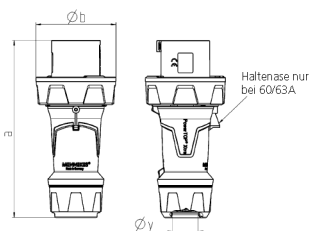

## Stecker PowerTOP® Xtra

Bestellnr. 13205

- Schraubkontakt
- gummierte Griffflächen
- Rahmenklemmen
- hochwärmebeständige Kontaktträger
- vernickelte Kontakte
- Verschraubung mit Abdichtung
- Zugentlastung und Kabelknickschutz
- Gehäuse mit Gewindeverschluss
- Sicherungsschieber für Gehäuse und Verschraubung

## Technische Daten

Ampere	63 A
Pole	4 p
Volt	230 V
Uhrzeitstellung	9 h
Hertz	50-60 Hz
Anschlussstechnik	Schraubkontakt
Kontakt	hochwärmebeständige Kontaktträger, vernickelte Kontakte
Schutzart	IP 67
Gewicht	828 g
Prüfzeichen	DE,VDE, CN,CQC

## Abmessungen

Zeichnung 2 MB 225	Amp. Pole	63			125		
		3	4	5	3	4	5
Maße in mm	a	250	250	250	290	290	290
	b	114	114	114	130	130	130
	y	36	36	36	49	49	49
Klemmen für Leiterquer-		6	6	6	25	25	25
schnitt von bis mm <sup>3</sup>		-16	-16	-16	-50	-50	-50