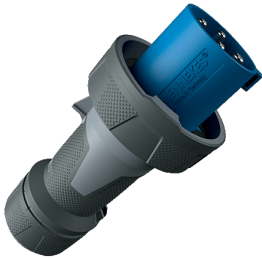

## Stecker PowerTOP® Xtra

Bestellnr. 13205

- Schraubkontakt
- gummierte Griffflächen
- Rahmenklemmen
- hochwärmebeständige Kontaktträger
- vernickelte Kontakte
- Verschraubung mit Abdichtung
- Zugentlastung und Kabelknickschutz
- Gehäuse mit Gewindeverschluss
- Sicherungsschieber für Gehäuse und Verschraubung

## Technische Daten

Ampere	63 A
Pole	4 p
Volt	230 V
Uhrzeitstellung	9 h
Hertz	50-60 Hz
Anschlussstechnik	Schraubkontakt
Kontakt	hochwärmebeständige Kontaktträger, vernickelte Kontakte
Schutzart	IP 67
Gewicht	828 g
Prüfzeichen	DE,VDE, CN,CQC

## Abmessungen

Zeichnung 2 MB 225	Amp. Pole	63			125		
		3	4	5	3	4	5
Maße in mm	a	250	250	250	290	290	290
	b	114	114	114	130	130	130
	y	36	36	36	49	49	49
Klemmen für Leiterquer-		6	6	6	25	25	25
schnitt von bis mm <sup>3</sup>		-16	-16	-16	-50	-50	-50