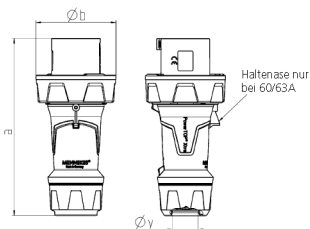

## Stecker PowerTOP® Xtra

Bestellnr. 13207

- Schraubkontakt
- gummierte Griffflächen
- Rahmenklemmen
- hochwärmebeständige Kontaktträger
- vernickelte Kontakte
- Verschraubung mit Abdichtung
- Zugentlastung und Kabelknickschutz
- Gehäuse mit Gewindeverschluss
- Sicherungsschieber für Gehäuse und Verschraubung

## Technische Daten

Ampere	63 A
Pole	4 p
Volt	500 V
Uhrzeitstellung	7 h
Hertz	50-60 Hz
Anschlussstechnik	Schraubkontakt
Kontakt	hochwärmebeständige Kontaktträger, vernickelte Kontakte
Schutzart	IP 67
Gewicht	820 g
Prüfzeichen	DE,VDE, CN,CQC

## Abmessungen

Zeichnung 2 MB 225	Amp. Pole	63			125		
		3	4	5	3	4	5
Maße in mm	a	250	250	250	290	290	290
	b	114	114	114	130	130	130
	y	36	36	36	49	49	49
Klemmen für Leiterquer-		6	6	6	25	25	25
schnitt von bis mm <sup>3</sup>		-16	-16	-16	-50	-50	-50