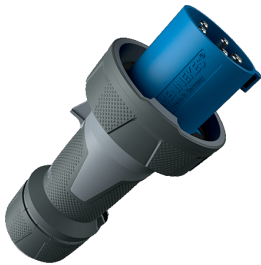

## Stecker PowerTOP® Xtra

Bestellnr. 13211

- Schraubkontakt
- gummierte Griffflächen
- Rahmenklemmen
- hochwärmebeständige Kontaktträger
- vernickelte Kontakte
- Verschraubung mit Abdichtung
- Zugentlastung und Kabelknickschutz
- Gehäuse mit Gewindeverschluss
- Sicherungsschieber für Gehäuse und Verschraubung

## Technische Daten

Ampere	63 A
Pole	5 p
Volt	230 V
Uhrzeitstellung	9 h
Hertz	50-60 Hz
Anschlussstechnik	Schraubkontakt
Kontakt	hochwärmebeständige Kontaktträger, vernickelte Kontakte
Schutzart	IP 67
Gewicht	882 g
Prüfzeichen	DE,VDE, CN,CQC

## Abmessungen

Zeichnung 2 MB 225	Amp. Pole	63			125		
		3	4	5	3	4	5
Maße in mm	a	250	250	250	290	290	290
	b	114	114	114	130	130	130
	y	36	36	36	49	49	49
Klemmen für Leiterquer-		6	6	6	25	25	25
schnitt von bis mm <sup>3</sup>		-16	-16	-16	-50	-50	-50