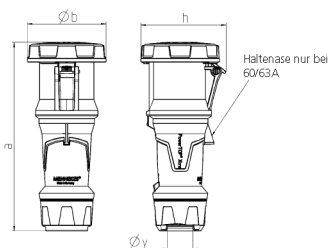

Kupplung PowerTOP® Xtra

Bestellnr. 14205

- Schraubkontakt
- gummierte Griffflächen
- Rahmenklemmen
- X-CONTACT®
- Verschraubung mit Abdichtung
- Zugentlastung und Kabelknickschutz
- Gehäuse mit Gewindeverschluss
- Sicherungsschieber für Gehäuse und Verschraubung
- Produkte mit Pilotkontakt auf Anfrage

Technische Daten

Ampere	63 A
Pole	4 p
Volt	230 V
Uhrzeitstellung	9 h
Hertz	50-60 Hz
Anschlussstechnik	Schraubkontakt
Kontakt	hochwärmebeständige Kontaktträger, X-CONTACT®
Schutzart	IP 67
Gewicht	886 g
Prüfzeichen	DE,VDE, CN,CQC

Abmessungen

Zeichnung 3 MB 68	Amp. Pole	63			125		
		3	4	5	3	4	5
Maße in mm	a	270	270	270	310	310	310
	b	113	113	113	125	125	125
	h	123	123	123	135	135	135
	y	36	36	36	49	49	49
Klemmen für Leiterquer-		6	6	6	25	25	25
schnitt von bis mm ¹		-16	-16	-16	-50	-50	-50