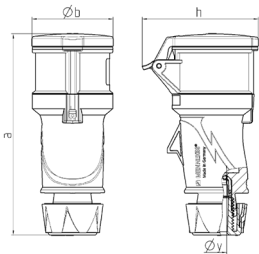

Kupplung PowerTOP® Xtra S mit SafeCONTACT

Bestellnr. 14522

- schraubenlose Schneid-Klemm-Technik
- X-CONTACT®
- ergonomische Gehäuseform mit genopten Griffflächen
- gummierte Verschraubung mit Abdichtung
- Zugentlastung und Kabelknickschutz
- Gehäuse mit Gewindeverschluss und Sicherungsschieber
- Beschriftungsfläche für selbstklebende Etiketten

Technische Daten

Ampere	16 A
Pole	5 p
Volt	400 V
Uhrzeitstellung	6 h
Hertz	50-60 Hz
Anschluss technik	Schneidklemmen - SafeCONTACT
Kontakt	X-CONTACT®
Schutzart	IP 44
Gewicht	294 g
Prüfzeichen	DE,VDE

Abmessungen

Zeichnung	Amp.	16		32
		3	5	5
3 MB 79	Pole			
Maße in mm	a	166	174	209
	b	57	69	80
	h	83	98	108
	y	15	17,2	24,7
Klemmen für Leiterquer-		1	1	2,5
	schnitt von bis mm²	-2,5	-2,5	-6