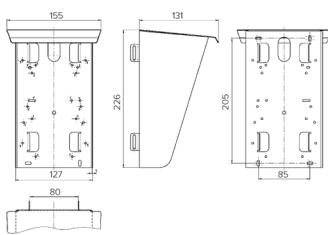

Wetterschutzdach

Bestellnr. 15542

- aus Edelstahl rostfrei (Material 1.4301)
- mit Seitenwänden
- zur Montage an Masten
- zur Aufnahme von Steckdosen, Schaltern etc.
- Maße (H x B x T): 226 x 155 x 131/52 mm
- Oberfläche: Edelstahl blank

Technische Daten

Gewicht	652 g
---------	-------

Abmessungen

Zeichnung
1 MB 431
Maße in mm