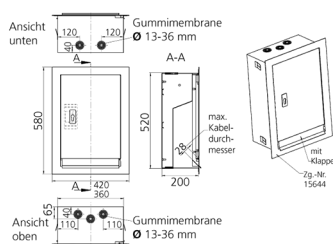

## Unterputz-Kasten Edelstahl

Bestellnr. 18427

- Maße (H x B x T): 520 x 360 x 200 mm
- Leitungseinführungstülle 3 x oben und 2 x unten, geeignet für Kabeldurchmesser von 13 bis 49 mm
- Maße (H x B): 580 x 420 mm

## Technische Daten

Gewicht	13250 g
---------	---------

## Abmessungen

Zeichnung  
1 MB 430

Maße in mm