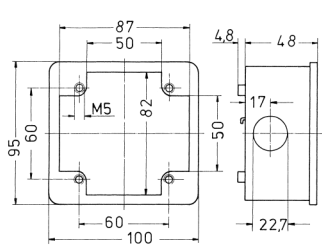

## Unterputzkasten

Bestellnr. 40369

- mit Zubehör
- unter Verwendung des dazugehörigen Flansches geeignet für die Aufnahme einer Anbausteckdose 16 A bzw. 32 A der Artikelgruppen 1046, 1056, 1134 und 1136

## Technische Daten

Gewicht	140 g
---------	-------

## Abmessungen

Zeichnung  
1 MB 232  
Maße in mm