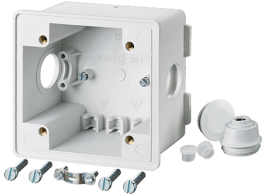

## Unterputzkasten

Bestellnr. 40369

- mit Zubehör
- unter Verwendung des dazugehörigen Flansches geeignet für die Aufnahme einer Anbausteckdose 16 A bzw. 32 A der Artikelgruppen 1046, 1056, 1134 und 1136