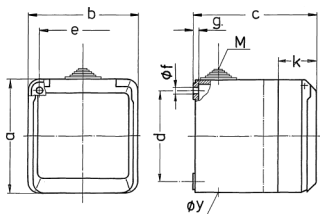

## Cepex-Wandsteckdose, grau

Bestellnr. 4105

- Schraubkontakt
- ballwurfsicher nach DIN 18032

## Technische Daten

Ampere	16 A
Pole	5 p
Volt	400 V
Uhrzeitstellung	6 h
Hertz	50-60 Hz
Schutzart	IP 44
Shutter	false
Gewicht	307 g
Prüfzeichen	CN,CQC

## Abmessungen

Zeichnung 1 MB 312	Amp. Pole	16			32		
		3	4	5	3	4	5
Maß in mm	a	93	93	93	93	93	93
	b	90	90	90	90	90	90
	c	87	87	87	99	99	99
	d	75	75	75	75	75	75
	e	73	73	73	73	73	73
	f	5,5	5,5	5,5	5,5	5,5	5,5
	g	4,2	4,2	4,2	4,2	4,2	4,2
	k	33	33	33	33	33	33
	y	25,5	25,5	25,5	25,5	25,5	25,5
	M	25x1,5	25x1,5	25x1,5	25x1,5	25x1,5	25x1,5
Klemmen für Leiterquer- schnitt von bis mm²		1,5	1,5	1,5	2,5	2,5	2,5
		—4	—4	—4	—6	—6	—6