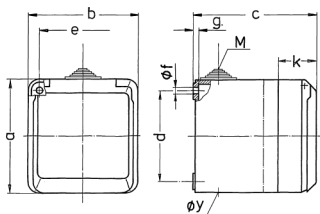

## Cepex-Wandsteckdose, grau

Bestellnr. 4106

- Schraubkontakt
- ballwurfsicher nach DIN 18032

## Technische Daten

Ampere	32 A
Pole	3 p
Volt	110 V
Uhrzeitstellung	4 h
Hertz	50-60 Hz
Schutzart	IP 44
Shutter	false
Gewicht	372 g
Prüfzeichen	DE,VDE

## Abmessungen

Zeichnung 1 MB 312	Amp. Pole	16			32		
		3	4	5	3	4	5
Maß in mm	a	93	93	93	93	93	93
	b	90	90	90	90	90	90
	c	87	87	87	99	99	99
	d	75	75	75	75	75	75
	e	73	73	73	73	73	73
	f	5,5	5,5	5,5	5,5	5,5	5,5
	g	4,2	4,2	4,2	4,2	4,2	4,2
	k	33	33	33	33	33	33
	y	25,5	25,5	25,5	25,5	25,5	25,5
	M	25x1,5	25x1,5	25x1,5	25x1,5	25x1,5	25x1,5
Klemmen für Leiterquer- schnitt von bis mm²		1,5	1,5	1,5	2,5	2,5	2,5
		—4	—4	—4	—6	—6	—6