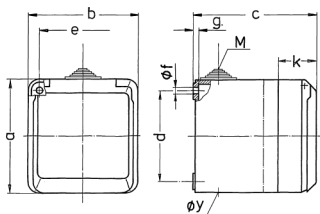

Cepex-Wandsteckdose, grau

Bestellnr. 4108

- Schraubkontakt
- ballwurfsicher nach DIN 18032

Technische Daten

Ampere	32 A
Pole	4 p
Volt	400 V
Uhrzeitstellung	6 h
Hertz	50-60 Hz
Schutzart	IP 44
Shutter	false
Gewicht	388 g
Prüfzeichen	DE,VDE, CN,CQC

Abmessungen

Zeichnung 1 MB 312	Amp. Pole	16			32		
		3	4	5	3	4	5
Maß in mm	a	93	93	93	93	93	93
	b	90	90	90	90	90	90
	c	87	87	87	99	99	99
	d	75	75	75	75	75	75
	e	73	73	73	73	73	73
	f	5,5	5,5	5,5	5,5	5,5	5,5
	g	4,2	4,2	4,2	4,2	4,2	4,2
	k	33	33	33	33	33	33
	y	25,5	25,5	25,5	25,5	25,5	25,5
	M	25x1,5	25x1,5	25x1,5	25x1,5	25x1,5	25x1,5
Klemmen für Leiterquer- schnitt von bis mm²		1,5	1,5	1,5	2,5	2,5	2,5
		—4	—4	—4	—6	—6	—6