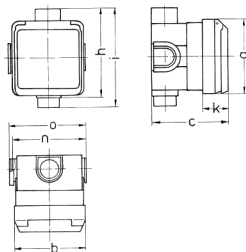

Cepex-Unterputzsteckdose, perlweiß

Bestellnr. 4125

- Schraubkontakt
- mit UP-Einbaudose
- ballwurfsicher nach DIN 18032

Technische Daten

Ampere	16 A
Pole	5 p
Volt	400 V
Uhrzeitstellung	6 h
Hertz	50-60 Hz
Schutzart	IP 44
Shutter	false
Gewicht	278 g
Prüfzeichen	CN,CQC

Abmessungen

Zeichnung 1 MB 336	Amp. Pole	16			32		
		3	4	5	3	4	5
Maße in mm	a	93	93	93	93	93	93
	b	90	90	90	90	90	90
	c	95	95	95	95	95	95
	h	111	111	111	111	111	111
	i	124	124	124	124	124	124
	k	33	33	33	33	33	33
	n	91	91	91	91	91	91
	o	95	95	95	95	95	95
Klemmen für Leiterquer-		1,5	1,5	1,5	2,5	2,5	2,5
schnitt von bis mm ²		-4	-4	-4	-6	-6	-6