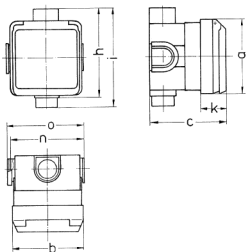

Cepex-Unterputzsteckdose, perlweiß

Bestellnr. 4127

- Schraubkontakt
- mit UP-Einbaudose
- ballwurfsicher nach DIN 18032

Technische Daten

Ampere	32 A
Pole	3 p
Volt	230 V
Uhrzeitstellung	6 h
Hertz	50-60 Hz
Schutzart	IP 44
Shutter	false
Gewicht	303 g
Prüfzeichen	DE,VDE, CN,CQC

Abmessungen

Zeichnung 1 MB 336	Amp. Pole	16			32		
		3	4	5	3	4	5
Maße in mm	a	93	93	93	93	93	93
	b	90	90	90	90	90	90
	c	95	95	95	95	95	95
	h	111	111	111	111	111	111
	i	124	124	124	124	124	124
	k	33	33	33	33	33	33
	n	91	91	91	91	91	91
	o	95	95	95	95	95	95
Klemmen für Leiterquer-		1,5	1,5	1,5	2,5	2,5	2,5
schnitt von bis mm ²		—4	—4	—4	—6	—6	—6