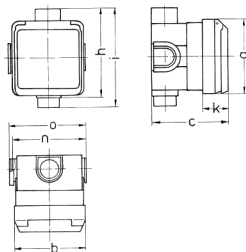

## Cepex-Unterputzsteckdose, perlweiß

Bestellnr. 4130

- Schraubkontakt
- mit UP-Einbaudose
- ballwurfsicher nach DIN 18032

### Technische Daten

Ampere	32 A
Pole	5 p
Volt	400 V
Uhrzeitstellung	6 h
Hertz	50-60 Hz
Schutzart	IP 44
Shutter	false
Gewicht	344 g
Prüfzeichen	DE,VDE, CN,CQC

### Abmessungen

Zeichnung 1 MB 336	Amp. Pole	16			32		
		3	4	5	3	4	5
Maße in mm	a	93	93	93	93	93	93
	b	90	90	90	90	90	90
	c	95	95	95	95	95	95
	h	111	111	111	111	111	111
	i	124	124	124	124	124	124
	k	33	33	33	33	33	33
	n	91	91	91	91	91	91
	o	95	95	95	95	95	95
Klemmen für Leiterquer-		1,5	1,5	1,5	2,5	2,5	2,5
schnitt von bis mm <sup>2</sup>		—4	—4	—4	—6	—6	—6