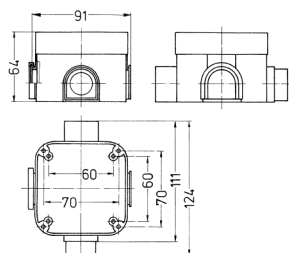

Unterputzeinbaudose

Bestellnr. 41404

- für Cepex-CEE-Steckdosen 16 A und 32 A und Cepex-Steckdosen SCHUKO®
- kombinierbar mit allen Cepex-Anbausteckdosen

Technische Daten

Gewicht	93 g
---------	------

Abmessungen

Zeichnung
1 MB 334
Maße in mm