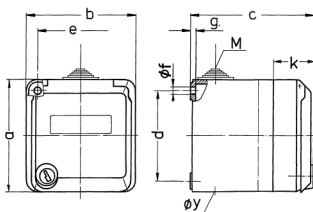

## Cepex-Wandsteckdose, grau

Bestellnr. 4163

- Schraubkontakt
- mit Beschriftungsfeld
- abschließbares Sicherheitsschloss, zwei Schlüssel
- im verschlossenen Zustand nicht demontierbar
- auch mit gleicher Schließung lieferbar
- Gleichschließendes Gehäuse: Bestellnr. + Index „G“

## Technische Daten

Ampere	16 A
Pole	4 p
Volt	400 V
Uhrzeitstellung	6 h
Hertz	50-60 Hz
Schutzart	IP 44
Shutter	false
Gewicht	335 g

## Abmessungen

Zeichnung 1 MB 313	Amp. Pole	16			32		
		3	4	5	3	4	5
Maße in mm	a	93	93	93	93	93	93
	b	90	90	90	90	90	90
	c	90	90	90	102	102	102
	d	75	75	75	75	75	75
	e	73	73	73	73	73	73
	f	5,5	5,5	5,5	5,5	5,5	5,5
	g	4,2	4,2	4,2	4,2	4,2	4,2
	k	36	36	36	36	36	36
	y	25,5	25,5	25,5	25,5	25,5	25,5
	M	25x1,5	25x1,5	25x1,5	25x1,5	25x1,5	25x1,5
Klemmen für Leiterquerschnitt von bis mm <sup>2</sup>		1,5	1,5	1,5	2,5	2,5	2,5
		-4	-4	-4	-6	-6	-6