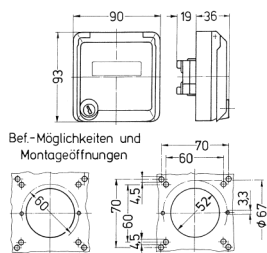

## Cepex-Leergehäuse, grau Bestellnr. 4302

- als Anbausteckdose
- zur Aufnahme von RJ45-Anschlussdosen
- für TKM Typ KDMF, auch geeignet für die Datenmodule Telegärtner (AMJ 45 Up/O, Cat.6a) und Nexans (LANmark-6 Snap-in Connector mit Tragring Modular Outlet 50)
- mit Beschriftungsfeld
- 2 Schlüssel
- Gleichschließendes Schloss: Bestellnr. + Index G

## Technische Daten

|           |       |
|-----------|-------|
| Schutzart | IP 44 |
| Shutter   | false |
| Gewicht   | 151 g |

## Abmessungen

Zeichnung  
1 MB 305

Maße in mm