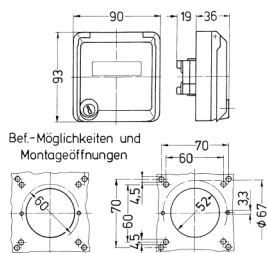

Cepex-Leergehäuse, silber

Bestellnr. 4326

- als Anbausteckdose
- zur Aufnahme von RJ45-Anschlussdosen
- für Rutenbeck Typ UP0S
- mit Beschriftungsfeld
- 2 Schlüssel
- Gleichschließendes Schloss: Bestellnr. + Index G

Technische Daten

Schutzart	IP 44
Shutter	false
Gewicht	360 g

Abmessungen

Zeichnung
1 MB 305

Maße in mm