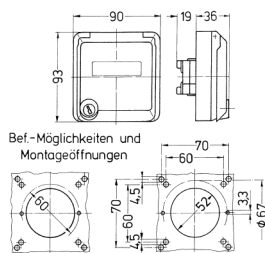

Cepex-Leergehäuse, alpinweiß

Bestellnr. 4344

- als Anbausteckdose
- zur Aufnahme von RJ45-Anschlussdosen
- für BTR Typ E-DAT Modul, auch geeignet für LEONI MegaLine
- mit Beschriftungsfeld
- 2 Schlüssel
- Gleichschließendes Schloss: Bestellnr. + Index G

Technische Daten

Schutzart	IP 44
Shutter	false
Gewicht	498 g

Abmessungen

Zeichnung
1 MB 305

Maße in mm