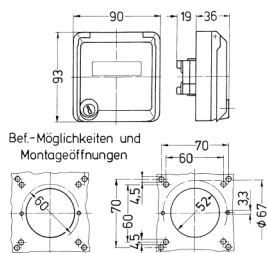

## Cepex-Leergehäuse, schwarz

Bestellnr. 4345

- als Anbausteckdose
- mit Beschriftungsfeld
- zur Aufnahme von RJ45-Anschlussdosen
- 2 Schlüssel
- Gleichschließendes Schloss: Bestellnr. + Index G

## Technische Daten

Schutzart	IP 44
Shutter	false
Gewicht	152 g

## Abmessungen

Zeichnung  
1 MB 305

Maße in mm